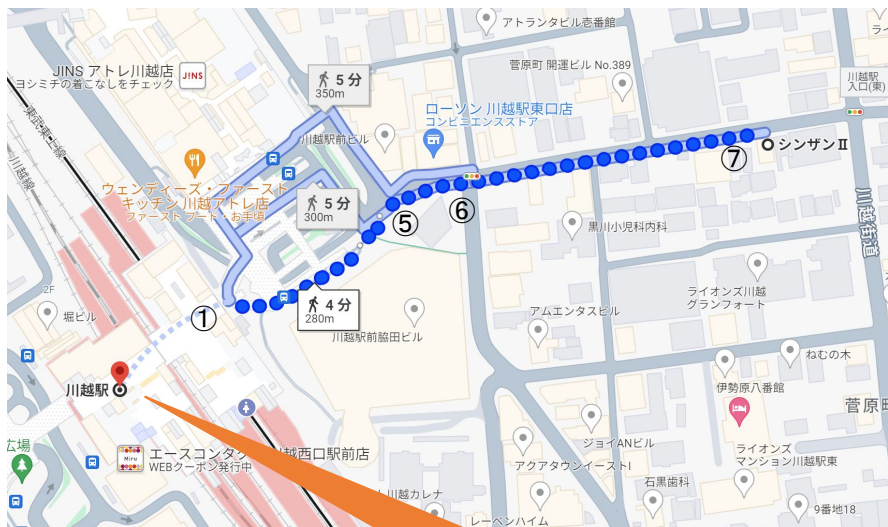

ティーンズ川越

埼玉県川越市菅原町5-18 シンザンⅡ 1階

①

改札を出て東口方面へ進む

②

東口デッキを直進する

③

突き当りを右折する

④

左に見えるエスカレーターを降りる

⑤

降りたら直進する

⑥

信号を直進する

⑦

右手に見えたら到着

JR川越線・東武東上線
川越駅からの道順
(徒歩約4分)